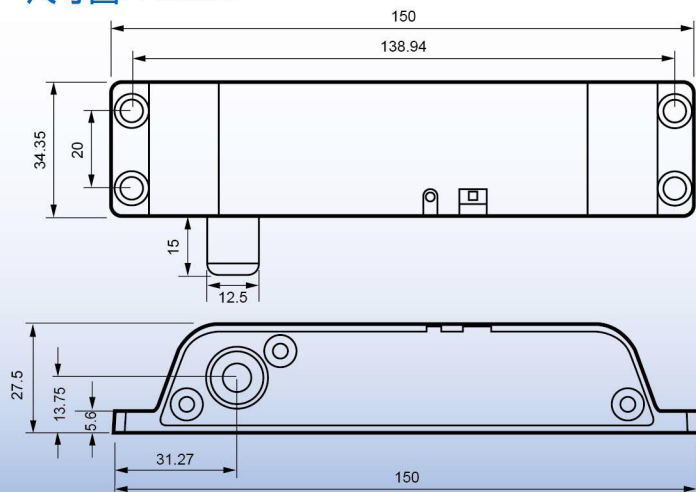

## 產品規格:

輸入電源	DC12V / 24V±0.5
待機電流	150mA(DC12V) / 60mA(DC24V)
工作電流	1.3A(DC12V) / 0.6A(DC24V)
延遲時間	0秒 / 3秒 / 6秒
指示燈	紅色: 通電 / 綠色: 上鎖
鎖心監視點	COM. / N.C.
材質	鎖體: 鋁合金 / 鎖心: 不鏽鋼
應用範圍	木門 / 鋁門 / 緊急門

## 尺寸圖: 單位: 公厘

\* 所載規格，本公司有修改權利，如與實品不符，以實品為準

20181011